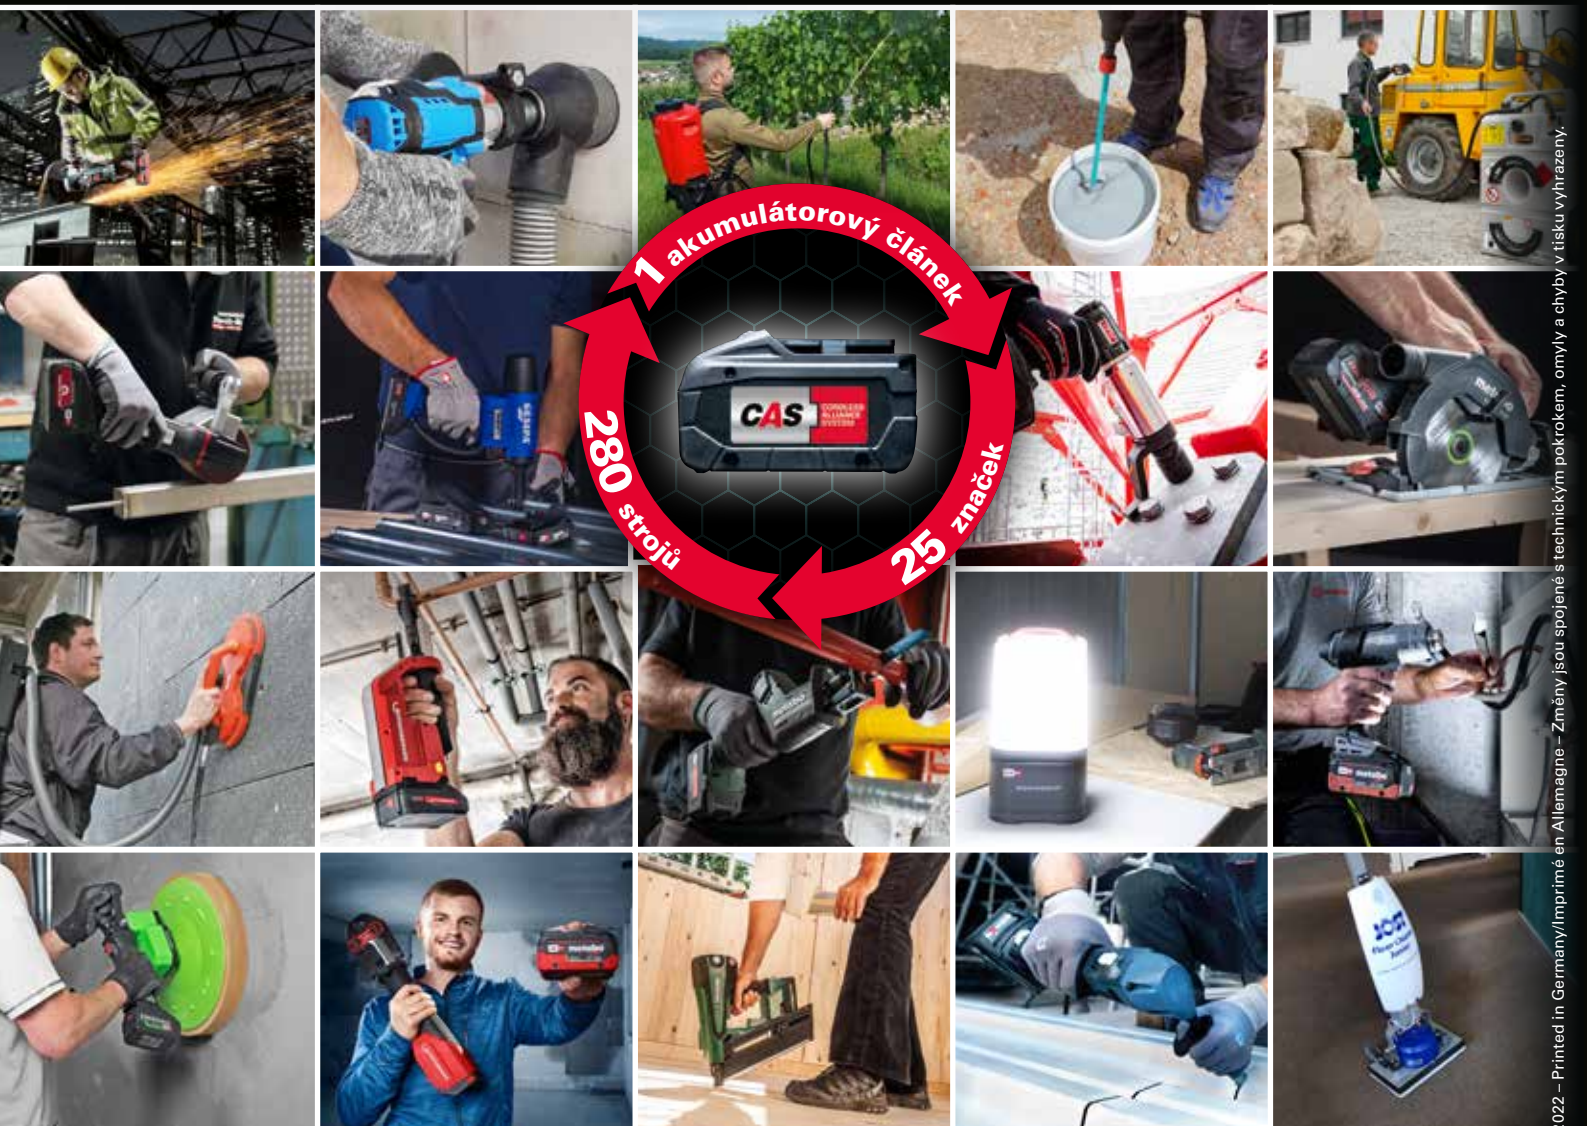

R 12-18 BT

R 12-18 DAB+ BT

BSA 12-18 LED 2000

CAS Jeden akumulátorový článek – mnoho řešení.

1 systém – 25 značek – 280 strojů

Cordless Alliance System (CAS) je spojení vedoucích značek elektrického nářadí. Díky tomu je nyní možné mnoho profesionálních aplikací také při použití akumulátorového článku – od standardních úkolů až po speciální úkoly.